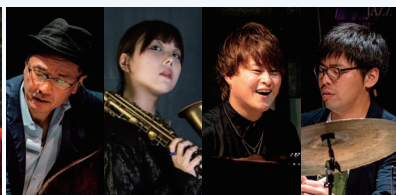

井上陽介 TRIO

feat. 中島朱葉 武本和大 / 浜田省吾